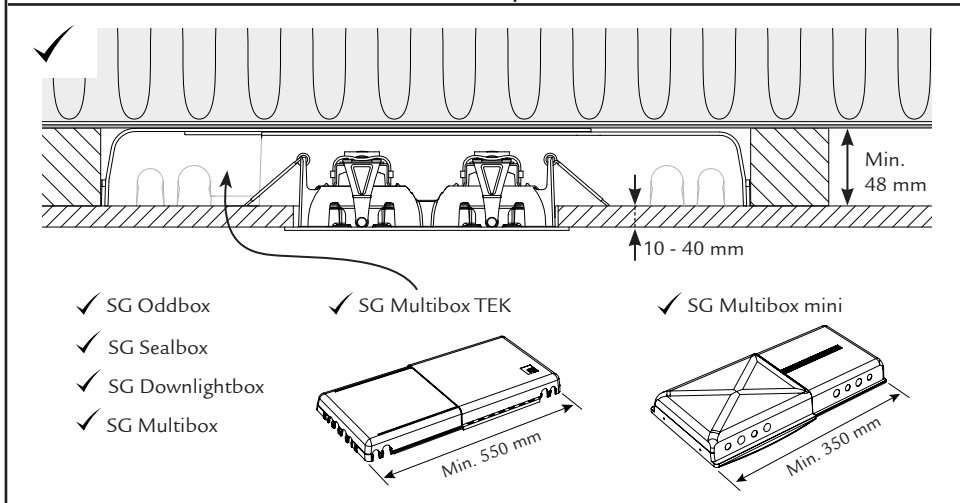

BRANCH OFFICE:
 SG Armaturen AB
 August Barksg. 30B
 421 32 Västra Frölunda
 SVERIGE

Tlf:+46 31 81 71 10
 info@sg-ab.se
 www.sg-ab.se

Junistar Gyro 2X

IP44*

NO: Kan kun installeres av en registrert installasjonsvirksomhet
 EN: Only to be installed by an authorized electrician
 FR: Doit être installé par un électricien autorisé
 NL: Mag alleen geïnstalleerd worden door een bevoegde elektricien
 DE: Dieses Produkt darf nur durch autorisiertes Personal (z. B. Elektro-Installateur) angeschlossen und in Betrieb genommen werden