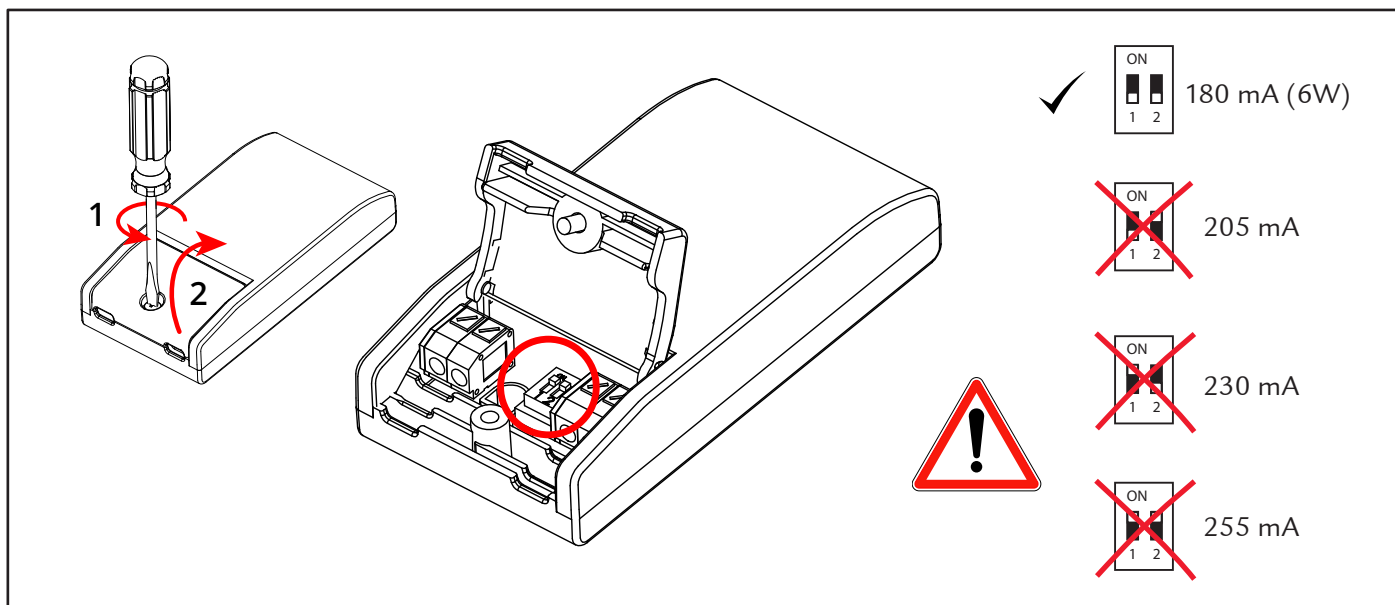

Junistar Gyro

180mA, 34V, 6W

230V, 50/60Hz, SELV

48 mm

L x W x H
101 x 51 x 22 mm

NO: Kan kun installeres av en registrert installasjonsvirksomhet
 EN: Only to be installed by an authorized electrician
 FR: Doit être installé par un électricien autorisé
 NL: Mag alleen geïnstalleerd worden door een bevoegde elektricien
 DE: Dieses Produkt darf nur durch autorisiertes Personal (z. B. Elektro-Installateur) angeschlossen und in Betrieb genommen werden