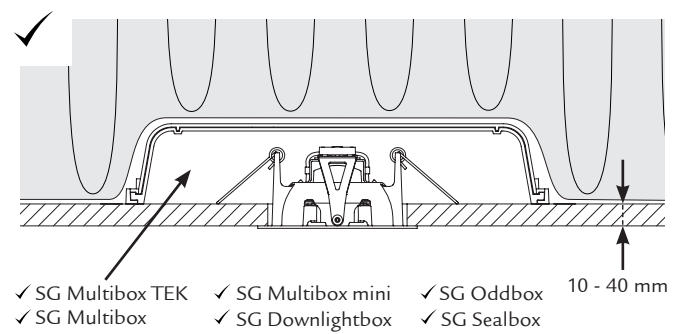

Junistar Gyro

180mA, 34V, 6W

230V, 50/60Hz, SELV

48 mm

L x W x H
101 x 51 x 22 mm

NO: Kan kun installeres av en registrert installasjonsvirksomhet
 EN: Only to be installed by an authorized electrician
 FR: Doit être installé par un électricien autorisé
 NL: Mag alleen geïnstalleerd worden door een bevoegde elektricien
 DE: Dieses Produkt darf nur durch autorisiertes Personal (z. B. Elektro-Installateur) angeschlossen und in Betrieb genommen werden