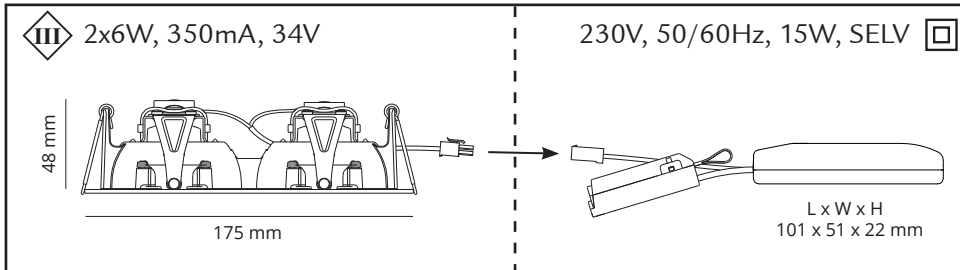

Junistar Gyro 2X

IP44*

NO: Kan kun installeres av en registrert installasjonsvirksomhet
EN: Only to be installed by an authorized electrician
FR: Doit être installé par un électricien autorisé
NL: Mag alleen geïnstalleerd worden door een bevoegde elektricien
DE: Dieses Produkt darf nur durch autorisiertes Personal (z. B. Elektro-Installateur) angeschlossen und in Betrieb genommen werden

Rev. 04.04.2017

CORPORATE OFFICE:
SG Armaturen AS
Svåbekk 15
4790 Lillesand
NORGE

BRANCH OFFICE:
SG Lighting SA/NV
Blokhuisstraat 47
2800 Mechelen Noord I
BELGIQUE/BELGIË

BRANCH OFFICE:
SG Armaturen A/S
Egebakken 19
7400 Herning
DANMARK

BRANCH OFFICE:
SG Lighting SA/NV
73 rue de Saint Mandrier
83140 Six Fours Les Plages
FRANCE

BRANCH OFFICE:
SG Leuchten GmbH
Postfach 67 04 21
22344 Hamburg
GERMANY

BRANCH OFFICE:
SG Armaturen AB
August Barksg. 30B
421 32 Västra Frölunda
SVERIGE

Tlf: +47 37 50 03 00
firmapost@sg-as.no
www.sg-as.no

Tlf: +32(0) 15 20 72 71
info.benelux@sglighting.net
www.sglighting.net

Tlf: +45 70 70 72 13
info@sg-as.dk
www.sg-as.dk

Tlf: +33(0) 4 94 93 00 00
info.france@sglighting.fr
www.sglighting.net

Tlf: +49 40 23 99 44 59
info@sg-leuchten.de
www.sg-leuchten.de

Tlf: +46 31 81 71 10
info@sg-ab.se
www.sg-ab.se