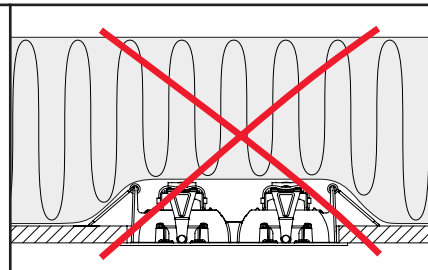

BRANCH OFFICE:
 SG Armaturen AB
 August Barksg. 30B
 421 32 Västra Frölunda
 SVERIGE

Tlf:+46 31 81 71 10
 info@sg-ab.se
 www.sg-ab.se

Junistar Gyro 2X

IP44*

NO: Kan kun installeres av en registrert installasjonsvirksomhet
 EN: Only to be installed by an authorized electrician
 FR: Doit être installé par un électricien autorisé
 NL: Mag alleen geïnstalleerd worden door een bevoegde elektricien
 DE: Dieses Produkt darf nur durch autorisiertes Personal (z. B. Elektro-Installateur) angeschlossen und in Betrieb genommen werden