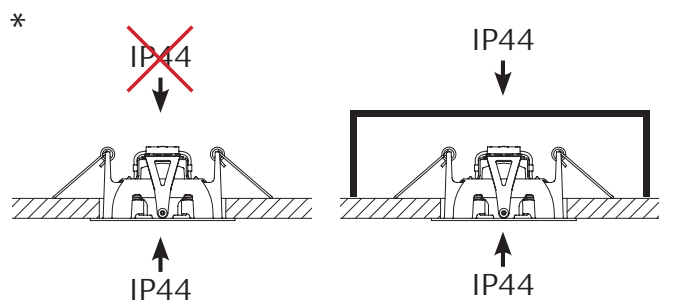

Junistar Gyro

180mA, 34V, 6W

230V, 50/60Hz, SELV

48 mm

L x W x H
101 x 51 x 22 mm

NO: Kan kun installeres av en registrert installasjonsvirksomhet
 EN: Only to be installed by an authorized electrician
 FR: Doit être installé par un électricien autorisé
 NL: Mag alleen geïnstalleerd worden door een bevoegde elektricien
 DE: Dieses Produkt darf nur durch autorisiertes Personal (z. B. Elektro-Installateur) angeschlossen und in Betrieb genommen werden