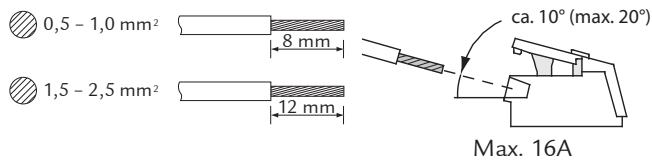

Junistar Gyro

180mA, 34V, 6W

230V, 50/60Hz, SELV

48 mm

L x W x H
101 x 51 x 22 mm

NO: Kan kun installeres av en registrert installasjonsvirksomhet
 EN: Only to be installed by an authorized electrician
 FR: Doit être installé par un électricien autorisé
 NL: Mag alleen geïnstalleerd worden door een bevoegde elektricien
 DE: Dieses Produkt darf nur durch autorisiertes Personal (z. B. Elektro-Installateur) angeschlossen und in Betrieb genommen werden