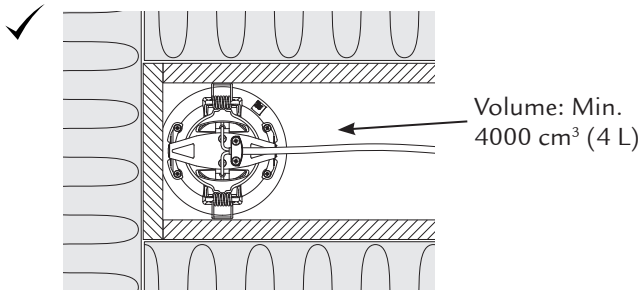

Junistar Gyro

180mA, 34V, 6W

230V, 50/60Hz, SELV

48 mm

L x W x H
101 x 51 x 22 mm

NO: Kan kun installeres av en registrert installasjonsvirksomhet
 EN: Only to be installed by an authorized electrician
 FR: Doit être installé par un électricien autorisé
 NL: Mag alleen geïnstalleerd worden door een bevoegde elektricien
 DE: Dieses Produkt darf nur durch autorisiertes Personal (z. B. Elektro-Installateur) angeschlossen und in Betrieb genommen werden