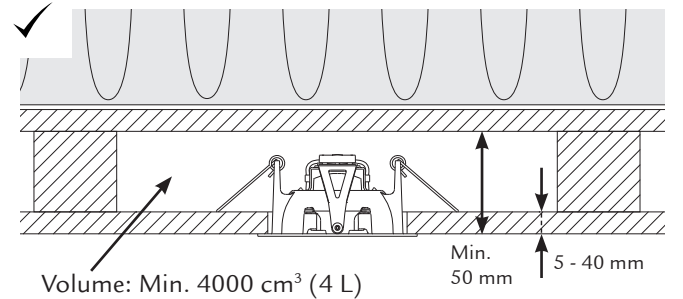

Junistar Gyro

180mA, 34V, 6W

230V, 50/60Hz, SELV

48 mm

L x W x H
101 x 51 x 22 mm

NO: Kan kun installeres av en registrert installasjonsvirksomhet
 EN: Only to be installed by an authorized electrician
 FR: Doit être installé par un électricien autorisé
 NL: Mag alleen geïnstalleerd worden door een bevoegde elektricien
 DE: Dieses Produkt darf nur durch autorisiertes Personal (z. B. Elektro-Installateur) angeschlossen und in Betrieb genommen werden