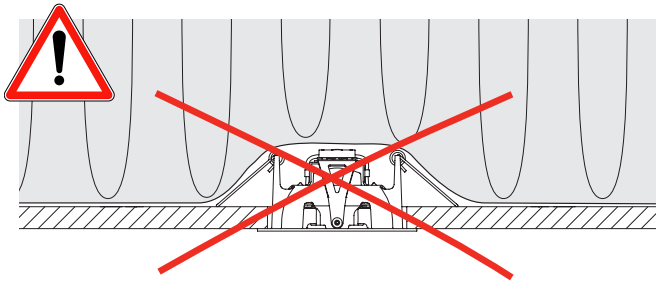

Junistar Gyro

180mA, 34V, 6W

230V, 50/60Hz, SELV

48 mm

L x W x H
101 x 51 x 22 mm

NO: Kan kun installeres av en registrert installasjonsvirksomhet
 EN: Only to be installed by an authorized electrician
 FR: Doit être installé par un électricien autorisé
 NL: Mag alleen geïnstalleerd worden door een bevoegde elektricien
 DE: Dieses Produkt darf nur durch autorisiertes Personal (z. B. Elektro-Installateur) angeschlossen und in Betrieb genommen werden