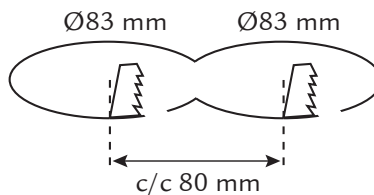

Junistar Gyro 2X