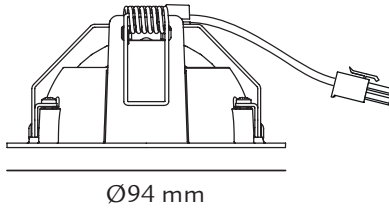

Junistar Gyro

180mA, 34V, 6W

230V, 50/60Hz, SELV

48 mm

L x W x H
101 x 51 x 22 mm

NO: Kan kun installeres av en registrert installasjonsvirksomhet
 EN: Only to be installed by an authorized electrician
 FR: Doit être installé par un électricien autorisé
 NL: Mag alleen geïnstalleerd worden door een bevoegde elektricien
 DE: Dieses Produkt darf nur durch autorisiertes Personal (z. B. Elektro-Installateur) angeschlossen und in Betrieb genommen werden