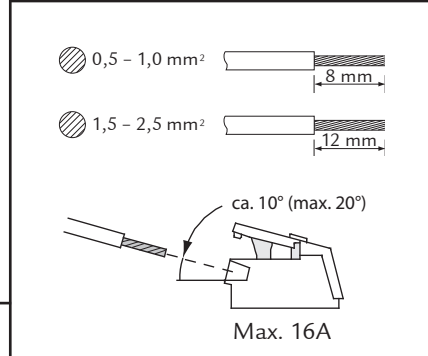

Junistar Gyro 2X

IP44*

NO: Kan kun installeres av en registrert installasjonsvirksomhet
EN: Only to be installed by an authorized electrician
FR: Doit être installé par un électricien autorisé
NL: Mag alleen geïnstalleerd worden door een bevoegde elektricien
DE: Dieses Produkt darf nur durch autorisiertes Personal (z. B. Elektro-Installateur) angeschlossen und in Betrieb genommen werden

Rev. 04.04.2017

CORPORATE OFFICE:
SG Armaturen AS
Svåbekk 15
4790 Lillesand
NORGE

BRANCH OFFICE:
SG Lighting SA/NV
Blokhuisstraat 47
2800 Mechelen Noord I
BELGIQUE/BELGIË

BRANCH OFFICE:
SG Armaturen A/S
Egebakken 19
7400 Herning
DANMARK

BRANCH OFFICE:
SG Lighting SA/NV
73 rue de Saint Mandrier
83140 Six Fours Les Plages
FRANCE

BRANCH OFFICE:
SG Leuchten GmbH
Postfach 67 04 21
22344 Hamburg
GERMANY

BRANCH OFFICE:
SG Armaturen AB
August Barksg. 30B
421 32 Västra Frölunda
SVERIGE

Tlf: +47 37 50 03 00
firmapost@sg-as.no
www.sg-as.no

Tlf: +32(0) 15 20 72 71
info.benelux@sglighting.net
www.sglighting.net

Tlf: +45 70 70 72 13
info@sg-as.dk
www.sg-as.dk

Tlf: +33(0) 4 94 93 00 00
info.france@sglighting.fr
www.sglighting.net

Tlf: +49 40 23 99 44 59
info@sg-leuchten.de
www.sg-leuchten.de

Tlf: +46 31 81 71 10
info@sg-ab.se
www.sg-ab.se