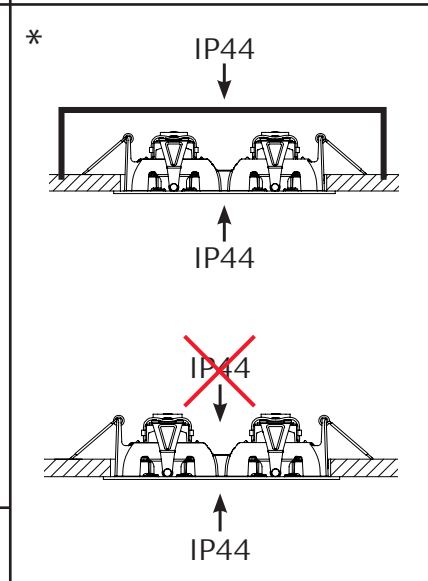

Junistar Gyro 2X

IP44*

NO: Kan kun installeres av en registrert installasjonsvirksomhet
EN: Only to be installed by an authorized electrician
FR: Doit être installé par un électricien autorisé
NL: Mag alleen geïnstalleerd worden door een bevoegde elektricien
DE: Dieses Produkt darf nur durch autorisiertes Personal (z. B. Elektro-Installateur) angeschlossen und in Betrieb genommen werden

Rev. 04.04.2017

CORPORATE OFFICE:
SG Armaturen AS
Svåbekk 15
4790 Lillesand
NORGE

BRANCH OFFICE:
SG Lighting SA/NV
Blokhuisstraat 47
2800 Mechelen Noord I
BELGIQUE/BELGIË

BRANCH OFFICE:
SG Armaturen A/S
Egebakken 19
7400 Herning
DANMARK

BRANCH OFFICE:
SG Lighting SA/NV
73 rue de Saint Mandrier
83140 Six Fours Les Plages
FRANCE

BRANCH OFFICE:
SG Leuchten GmbH
Postfach 67 04 21
22344 Hamburg
GERMANY

BRANCH OFFICE:
SG Armaturen AB
August Barksg. 30B
421 32 Västra Frölunda
SVERIGE

Tlf: +47 37 50 03 00
firmapost@sg-as.no
www.sg-as.no

Tlf: +32(0) 15 20 72 71
info.benelux@sglighting.net
www.sglighting.net

Tlf: +45 70 70 72 13
info@sg-as.dk
www.sg-as.dk

Tlf: +33(0) 4 94 93 00 00
info.france@sglighting.fr
www.sglighting.net

Tlf: +49 40 23 99 44 59
info@sg-leuchten.de
www.sg-leuchten.de

Tlf: +46 31 81 71 10
info@sg-ab.se
www.sg-ab.se