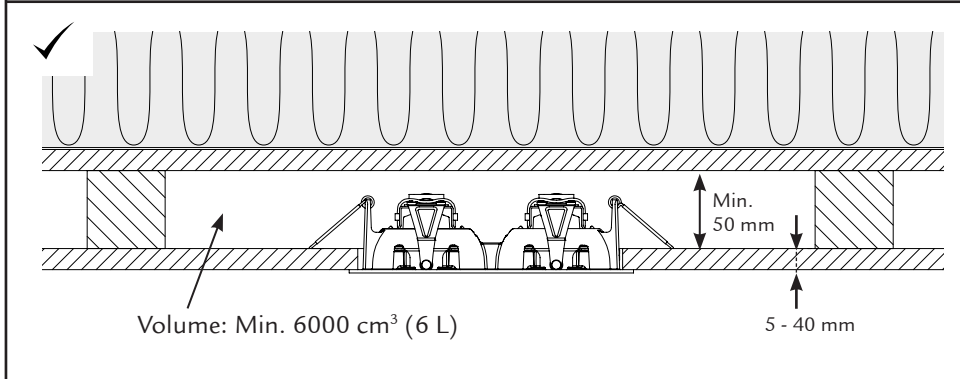

BRANCH OFFICE:
 SG Armaturen AB
 August Barksg. 30B
 421 32 Västra Frölunda
 SVERIGE

Tlf:+46 31 81 71 10
 info@sg-ab.se
 www.sg-ab.se

Junistar Gyro 2X

IP44*

NO: Kan kun installeres av en registrert installasjonsvirksomhet
 EN: Only to be installed by an authorized electrician
 FR: Doit être installé par un électricien autorisé
 NL: Mag alleen geïnstalleerd worden door een bevoegde elektricien
 DE: Dieses Produkt darf nur durch autorisiertes Personal (z. B. Elektro-Installateur) angeschlossen und in Betrieb genommen werden